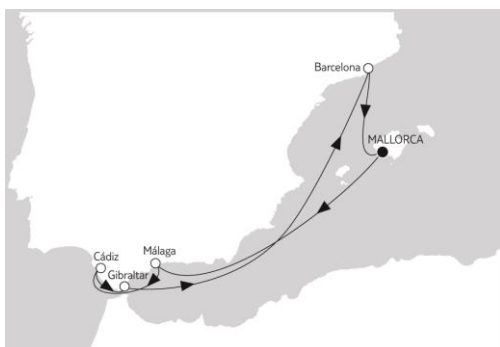

MITTELMEER MIT ANDALUSIEN II

Mein Schiff 2

15.09. – 22.09.2019 · 18.10. – 25.10.2019

7 Nächte · Innenkabine

Inklusive Flug

ab **1.295 €****

Aufpreis Außenkabine 100 € p. P.

Aufpreis Balkonkabine 300 € p. P.

Buchbar ab Dienstag, 05.03.2019, 09:00 Uhr, bis Dienstag, 12.03.2019, 09:00 Uhr.

* Im Reisepreis enthalten sind gänztägig in den meisten Bars und Restaurants ein vielfältiges kulinarisches Angebot und Markengetränke in Premium-Qualität sowie Zutritt zum Bereich SPA & Sport, Entertainment und Kinderbetreuung. | ** ** Flex-Preis (limitiertes Kontingent) p. P. bei 2er-Belegung einer Innenkabine, inkl. Flug nach Verfügbarkeit mit allen Abgaben und Zuschlägen, auch zur Luftverkehrssteuer, Transfers und „Zug zum Flug“. Dieser ist für die DB innerhalb Deutschlands ohne Aufpreis erhältlich. | TUI Cruises GmbH · Heidenkampsweg 58 · 20097 Hamburg · Deutschland | Stand: 05.03.2019.