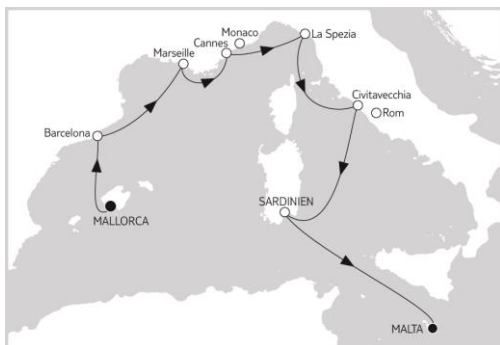

MALLORCA BIS MALTA

Mein Schiff 6

02.05. – 12.05.2019

10 Nächte · Innenkabine

Inklusive Flug

ab **1.395 €****

Aufpreis Außenkabine 100 € p. P.

Aufpreis Balkonkabine 150 € p. P.