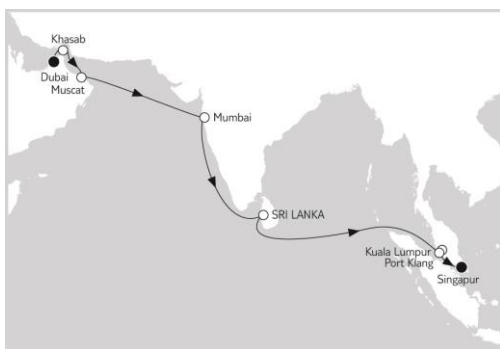

Mein Schiff.

Eine Klasse für mich.

ANGEBOTE DER WOCHE

PREMIUM ALLES INKLUSIVE*

DUBAI BIS SINGAPUR

Mein Schiff 6

12.11. – 27.11.2019

15 Nächte · Innenkabine