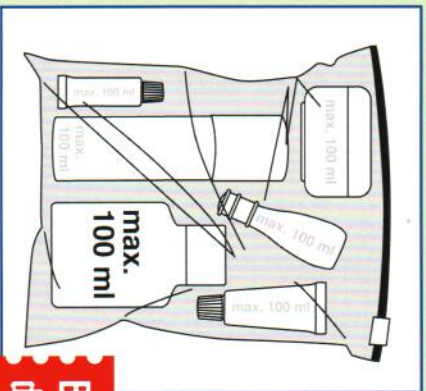

# Sicherheitsbestimmungen für das Handgepäck

Auf Flügen, die in der EU starten, dürfen Flüssigkeiten nur noch eingeschränkt mitgeführt werden.

- Gesamtvolumen max. 1 Liter
- wiederverschließbar
- transparent