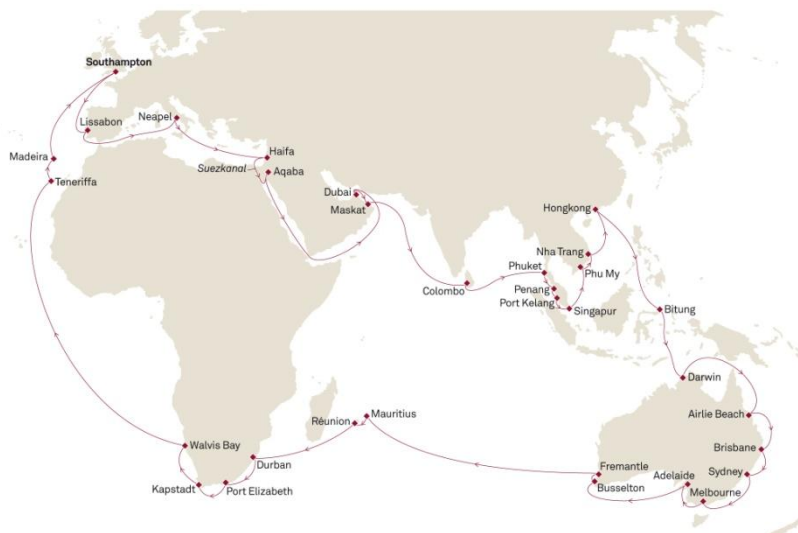

QUEEN MARY 2

GROSSE WELTENTDECKERREISE

Southampton – Southampton
10. Januar – 18. April 2020 • 99 Nächte • M003E

Innenkabine ab
€ 17.210,-
Balkonkabine ab
€ 20.290,-
Suite ab
€ 44.390,-

Die Preise verstehen sich pro Person in Euro bei Doppelbelegung der Kabine/Suite ab/bis Hafen zzgl. Bordguthaben. Es finden die Buchungskonditionen für Premiumpreise Anwendung. Limitiertes Kontingent. Weitere Details finden Sie im Internet auf cunard.com/de-de. Es gelten die Allgemeinen Reisebedingungen der Cunard Line. Änderungen vorbehalten. Stand: 01.03.2019

Cunard Line - Eine Marke der Carnival plc - Am Sandtorkai 38 - 20457 Hamburg

QUEEN ELIZABETH

QUEEN MARY 2

QUEEN VICTORIA

CUNARD